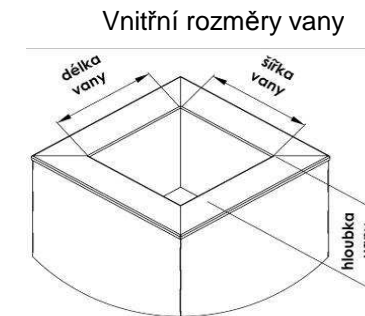

## Kolekce Elegant

platnost od : 1.1.2010

Název	Vnější rozměr			Vnitřní rozměr vany			Objednání		Cena	
	délka mm	šířka mm	výška mm	délka mm	šířka mm	hloubka mm	SZ	Reg. Číslo	bez DPH	s DPH
sleek	360	360	600	220	220	180	950	320005012	1 260 Kč	1 512 Kč
	360	360	900	220	220	180	950	320005013	1 560 Kč	1 872 Kč
dressy	460	460	600	320	320	260	950	320005022	1 490 Kč	1 788 Kč
	460	460	900	320	320	260	950	320005023	2 112 Kč	2 534 Kč
natty	520	520	600	380	380	300	950	320005032	1 860 Kč	2 232 Kč
	520	520	900	380	380	300	950	320005033	2 580 Kč	3 096 Kč
snappy	680	680	600	540	540	420	950	320005042	2 940 Kč	3 528 Kč
	680	680	900	540	540	420	950	320005043	4 240 Kč	5 088 Kč

## Kolekce Vaso

platnost od : 1.1.2010

Název	Vnější rozměr			Vnitřní rozměr vany			Objednání		Cena	
	délka mm	šířka mm	výška mm	délka mm	šířka mm	hloubka mm	SZ	Reg. Číslo	bez DPH	s DPH
foglio	360	360	600	220	220	180	950	320005112	1 260 Kč	1 512 Kč
	360	360	900	220	220	180	950	320005113	1 560 Kč	1 872 Kč
joy	460	460	600	320	320	260	950	320005122	1 490 Kč	1 788 Kč
	460	460	900	320	320	260	950	320005123	2 112 Kč	2 534 Kč
fiore	520	520	600	380	380	300	950	320005132	1 860 Kč	2 232 Kč
	520	520	900	380	380	300	950	320005133	2 580 Kč	3 096 Kč
unico	680	680	600	540	540	420	950	320005142	2 940 Kč	3 528 Kč
	680	680	900	540	540	420	950	320005143	4 240 Kč	5 088 Kč