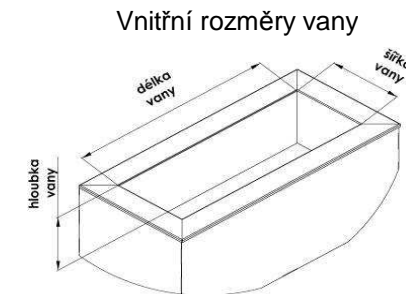

## Kolekce Dirreto

platnost od : 1.1.2010

Název	Vnější rozměr			Vnitřní rozměr vany			Objednání		Cena	
	délka mm	šířka mm	výška mm	délka mm	šířka mm	hloubka mm	SZ	Reg. Číslo	bez DPH	s DPH
piatto	760	360	300	620	220	170	950	320005211	1 090 Kč	1 308 Kč
	760	360	600	620	220	170	950	320005212	1 610 Kč	1 932 Kč
	760	360	900	620	220	170	950	320005213	2 100 Kč	2 520 Kč
frazione	960	360	300	820	220	170	950	320005221	1 330 Kč	1 596 Kč
	960	360	600	820	220	170	950	320005222	1 950 Kč	2 340 Kč
	960	360	900	820	220	170	950	320005223	2 530 Kč	3 036 Kč
piazza	1160	360	300	1020	220	170	950	320005231	1 600 Kč	1 920 Kč
	1160	360	600	1020	220	170	950	320005232	2 320 Kč	2 784 Kč
	1160	360	900	1020	220	170	950	320005233	3 030 Kč	3 636 Kč