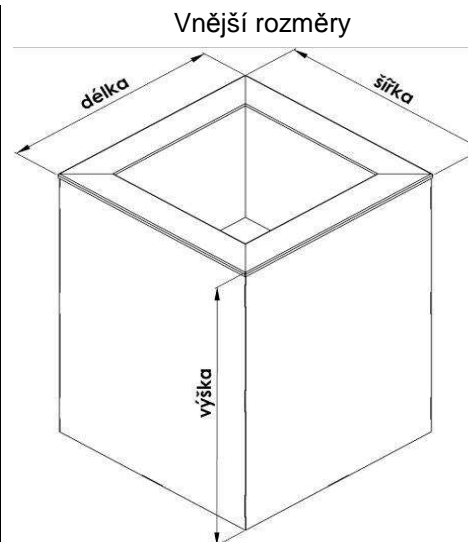

## Kolekce Moderna

platnost od : 1.1.2010

Název	Vnější rozměr			Vnitřní rozměr vany			Objednání		Cena	
	délka mm	šířka mm	výška mm	délka mm	šířka mm	hloubka mm	SZ	Reg. Číslo	bez DPH	s DPH
piccolo	360	360	300	220	220	180	950	320004711	540 Kč	648 Kč
	360	360	600	220	220	180	950	320004712	1 260 Kč	1 512 Kč
	360	360	900	220	220	180	950	320004713	1 560 Kč	1 872 Kč
senso	460	460	300	320	320	260	950	320004721	900 Kč	1 080 Kč
	460	460	600	320	320	260	950	320004722	1 490 Kč	1 788 Kč
	460	460	900	320	320	260	950	320004723	2 110 Kč	2 532 Kč
brillante	520	520	350	380	380	300	950	320004731	1 290 Kč	1 548 Kč
	520	520	600	380	380	300	950	320004732	1 860 Kč	2 232 Kč
	520	520	900	380	380	300	950	320004733	2 580 Kč	3 096 Kč
grande	680	680	600	540	540	420	950	320004742	2 940 Kč	3 528 Kč
	680	680	900	540	540	420	950	320004743	4 240 Kč	5 088 Kč