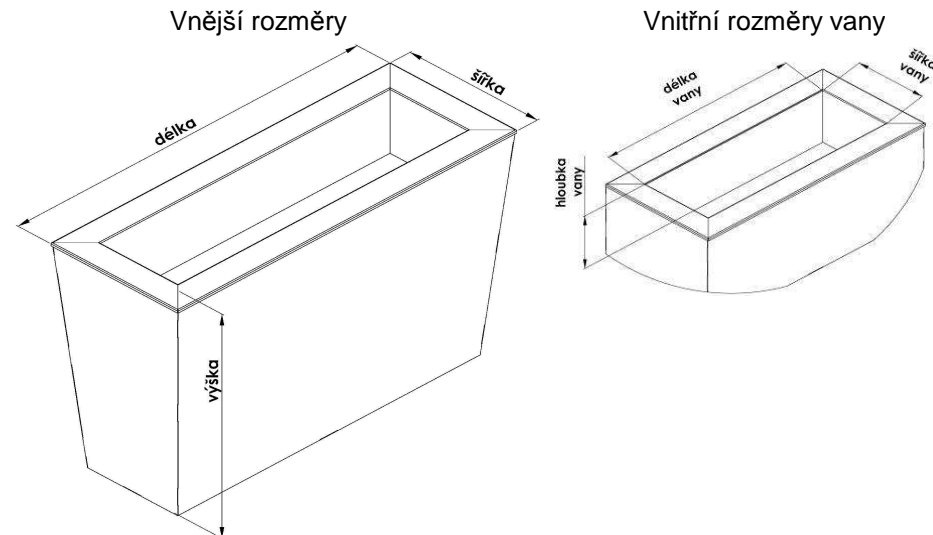

## Kolekce Finestra

platnost od : 1.1.2010

Název	Vnější rozměr			Vnitřní rozměr vany			Objednání		Cena	
	délka mm	šířka mm	výška mm	délka mm	šířka mm	hloubka mm	SZ	Reg. Číslo	bez DPH	s DPH
finestra	760	360	300	620	220	170	950	320005311	1 090 Kč	1 308 Kč
	760	360	600	620	220	170	950	320005312	1 610 Kč	1 932 Kč
	760	360	900	620	220	170	950	320005313	2 100 Kč	2 520 Kč
porta	960	360	300	820	220	170	950	320005321	1 330 Kč	1 596 Kč
	960	360	600	820	220	170	950	320005322	1 950 Kč	2 340 Kč
	960	360	900	820	220	170	950	320005323	2 530 Kč	3 036 Kč
fine	1160	360	300	1020	220	170	950	320005331	1 600 Kč	1 920 Kč
	1160	360	600	1020	220	170	950	320005332	2 320 Kč	2 784 Kč
	1160	360	900	1020	220	170	950	320005333	3 030 Kč	3 636 Kč