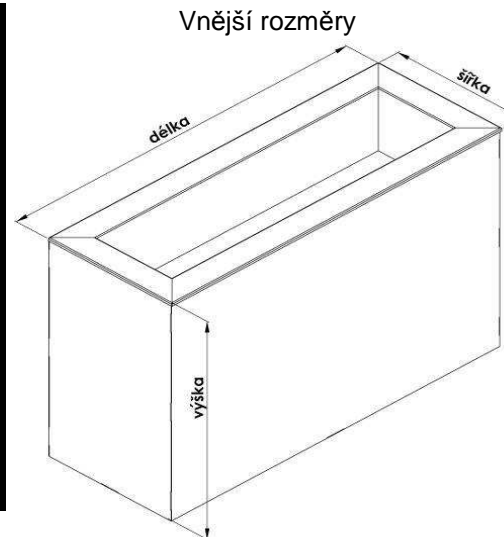

## Kolekce Dirreto

platnost od : 1.1.2010

Název	Vnější rozměr			Vnitřní rozměr vany			Objednání		Cena	
	délka mm	šířka mm	výška mm	délka mm	šířka mm	hloubka mm	SZ	Reg. Číslo	bez DPH	s DPH
piatto	760	360	300	620	220	170	950	320005211	1 090 Kč	1 308 Kč
	760	360	600	620	220	170	950	320005212	1 610 Kč	1 932 Kč
	760	360	900	620	220	170	950	320005213	2 100 Kč	2 520 Kč
frazione	960	360	300	820	220	170	950	320005221	1 330 Kč	1 596 Kč
	960	360	600	820	220	170	950	320005222	1 950 Kč	2 340 Kč
	960	360	900	820	220	170	950	320005223	2 530 Kč	3 036 Kč
piazza	1160	360	300	1020	220	170	950	320005231	1 600 Kč	1 920 Kč
	1160	360	600	1020	220	170	950	320005232	2 320 Kč	2 784 Kč
	1160	360	900	1020	220	170	950	320005233	3 030 Kč	3 636 Kč