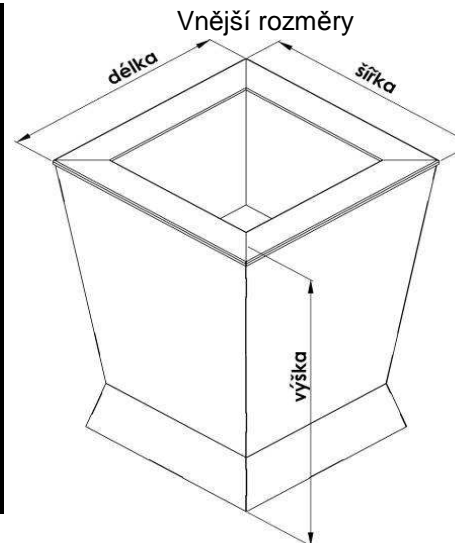

## Kolekce Elegant

platnost od : 1.1.2010

Název	Vnější rozměr			Vnitřní rozměr vany			Objednání		Cena	
	délka mm	šířka mm	výška mm	délka mm	šířka mm	hloubka mm	SZ	Reg. Číslo	bez DPH	s DPH
sleek	360	360	600	220	220	180	950	320005012	1 260 Kč	1 512 Kč
	360	360	900	220	220	180	950	320005013	1 560 Kč	1 872 Kč
dressy	460	460	600	320	320	260	950	320005022	1 490 Kč	1 788 Kč
	460	460	900	320	320	260	950	320005023	2 112 Kč	2 534 Kč
natty	520	520	600	380	380	300	950	320005032	1 860 Kč	2 232 Kč
	520	520	900	380	380	300	950	320005033	2 580 Kč	3 096 Kč
snappy	680	680	600	540	540	420	950	320005042	2 940 Kč	3 528 Kč
	680	680	900	540	540	420	950	320005043	4 240 Kč	5 088 Kč

## Kolekce Vaso

platnost od : 1.1.2010

Název	Vnější rozměr			Vnitřní rozměr vany			Objednání		Cena	
	délka mm	šířka mm	výška mm	délka mm	šířka mm	hloubka mm	SZ	Reg. Číslo	bez DPH	s DPH
foglio	360	360	600	220	220	180	950	320005112	1 260 Kč	1 512 Kč
	360	360	900	220	220	180	950	320005113	1 560 Kč	1 872 Kč
joy	460	460	600	320	320	260	950	320005122	1 490 Kč	1 788 Kč
	460	460	900	320	320	260	950	320005123	2 112 Kč	2 534 Kč
fiore	520	520	600	380	380	300	950	320005132	1 860 Kč	2 232 Kč
	520	520	900	380	380	300	950	320005133	2 580 Kč	3 096 Kč
unico	680	680	600	540	540	420	950	320005142	2 940 Kč	3 528 Kč
	680	680	900	540	540	420	950	320005143	4 240 Kč	5 088 Kč