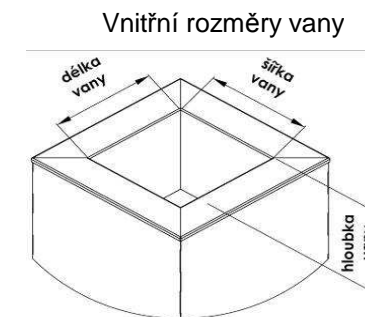

## Kolekce Moderna

platnost od : 1.1.2010

Název	Vnější rozměr			Vnitřní rozměr vany			Objednání		Cena	
	délka mm	šířka mm	výška mm	délka mm	šířka mm	hloubka mm	SZ	Reg. Číslo	bez DPH	s DPH
piccolo	360	360	300	220	220	180	950	320004711	540 Kč	648 Kč
	360	360	600	220	220	180	950	320004712	1 260 Kč	1 512 Kč
	360	360	900	220	220	180	950	320004713	1 560 Kč	1 872 Kč
senso	460	460	300	320	320	260	950	320004721	900 Kč	1 080 Kč
	460	460	600	320	320	260	950	320004722	1 490 Kč	1 788 Kč
	460	460	900	320	320	260	950	320004723	2 110 Kč	2 532 Kč
brillante	520	520	350	380	380	300	950	320004731	1 290 Kč	1 548 Kč
	520	520	600	380	380	300	950	320004732	1 860 Kč	2 232 Kč
	520	520	900	380	380	300	950	320004733	2 580 Kč	3 096 Kč
grande	680	680	600	540	540	420	950	320004742	2 940 Kč	3 528 Kč
	680	680	900	540	540	420	950	320004743	4 240 Kč	5 088 Kč