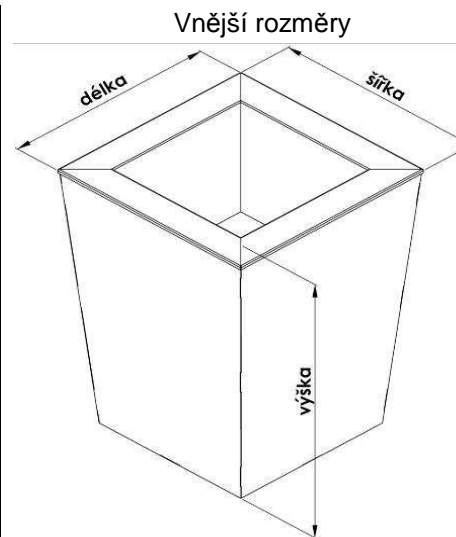

## Kolekce Carino

platnost od : 1.1.2010

Název	Vnější rozměr			Vnitřní rozměr vany			Objednání		Cena	
	délka mm	šířka mm	výška mm	délka mm	šířka mm	hloubka mm	SZ	Reg. Číslo	bez DPH	s DPH
bambino	360	360	300	220	220	180	950	320004811	540 Kč	648 Kč
	360	360	600	220	220	180	950	320004812	1 260 Kč	1 512 Kč
	360	360	900	220	220	180	950	320004813	1 560 Kč	1 872 Kč
uno	460	460	300	320	320	260	950	320004821	900 Kč	1 080 Kč
	460	460	600	320	320	260	950	320004822	1 490 Kč	1 788 Kč
	460	460	900	320	320	260	950	320004823	2 110 Kč	2 532 Kč
poezia	520	520	350	380	380	300	950	320004831	1 290 Kč	1 548 Kč
	520	520	600	380	380	300	950	320004832	1 860 Kč	2 232 Kč
	520	520	900	380	380	300	950	320004833	2 580 Kč	3 096 Kč
sogno	680	680	600	540	540	420	950	320004842	2 940 Kč	3 528 Kč
	680	680	900	540	540	420	950	320004843	4 240 Kč	5 088 Kč