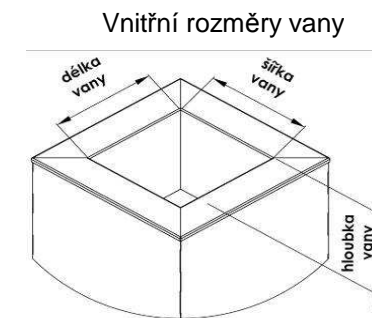

## Kolekce Carino

platnost od : 1.1.2010

Název	Vnější rozměr			Vnitřní rozměr vany			Objednání		Cena	
	délka mm	šířka mm	výška mm	délka mm	šířka mm	hloubka mm	SZ	Reg. Číslo	bez DPH	s DPH
bambino	360	360	300	220	220	180	950	320004811	540 Kč	648 Kč
	360	360	600	220	220	180	950	320004812	1 260 Kč	1 512 Kč
	360	360	900	220	220	180	950	320004813	1 560 Kč	1 872 Kč
uno	460	460	300	320	320	260	950	320004821	900 Kč	1 080 Kč
	460	460	600	320	320	260	950	320004822	1 490 Kč	1 788 Kč
	460	460	900	320	320	260	950	320004823	2 110 Kč	2 532 Kč
poezia	520	520	350	380	380	300	950	320004831	1 290 Kč	1 548 Kč
	520	520	600	380	380	300	950	320004832	1 860 Kč	2 232 Kč
	520	520	900	380	380	300	950	320004833	2 580 Kč	3 096 Kč
sogno	680	680	600	540	540	420	950	320004842	2 940 Kč	3 528 Kč
	680	680	900	540	540	420	950	320004843	4 240 Kč	5 088 Kč