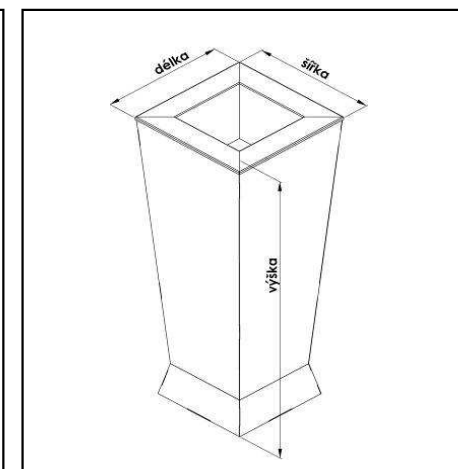

Dodání:

- dodání FCA dle Incoterms 2000