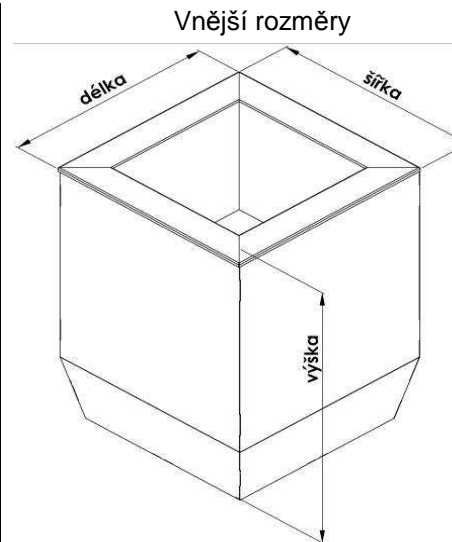

## Kolekce Carino

platnost od : 1.1.2010

Název	Vnější rozměr			Vnitřní rozměr vany			Objednání		Cena	
	délka mm	šířka mm	výška mm	délka mm	šířka mm	hloubka mm	SZ	Reg. Číslo	bez DPH	s DPH
bambino	360	360	300	220	220	180	950	320004811	540 Kč	648 Kč
	360	360	600	220	220	180	950	320004812	1 260 Kč	1 512 Kč
	360	360	900	220	220	180	950	320004813	1 560 Kč	1 872 Kč
uno	460	460	300	320	320	260	950	320004821	900 Kč	1 080 Kč
	460	460	600	320	320	260	950	320004822	1 490 Kč	1 788 Kč
	460	460	900	320	320	260	950	320004823	2 110 Kč	2 532 Kč
poezia	520	520	350	380	380	300	950	320004831	1 290 Kč	1 548 Kč
	520	520	600	380	380	300	950	320004832	1 860 Kč	2 232 Kč
	520	520	900	380	380	300	950	320004833	2 580 Kč	3 096 Kč
sogno	680	680	600	540	540	420	950	320004842	2 940 Kč	3 528 Kč
	680	680	900	540	540	420	950	320004843	4 240 Kč	5 088 Kč

## Kolekce Nimble

platnost od : 1.1.2010

Název	Vnější rozměr			Vnitřní rozměr vany			Objednání		Cena	
	délka mm	šířka mm	výška mm	délka mm	šířka mm	hloubka mm	SZ	Reg. Číslo	bez DPH	s DPH
smart	360	360	300	220	220	180	950	320004911	540 Kč	648 Kč
	360	360	600	220	220	180	950	320004912	1 260 Kč	1 512 Kč
	360	360	900	220	220	180	950	320004913	1 560 Kč	1 872 Kč
fortuna	460	460	300	320	320	260	950	320004921	900 Kč	1 080 Kč
	460	460	600	320	320	260	950	320004922	1 490 Kč	1 788 Kč
	460	460	900	320	320	260	950	320004923	2 110 Kč	2 532 Kč
keen	520	520	350	380	380	300	950	320004931	1 290 Kč	1 548 Kč
	520	520	600	380	380	300	950	320004932	1 860 Kč	2 232 Kč
	520	520	900	380	380	300	950	320004933	2 580 Kč	3 096 Kč
alert	680	680	600	540	540	420	950	320004942	2 940 Kč	3 528 Kč
	680	680	900	540	540	420	950	320004943	4 240 Kč	5 088 Kč