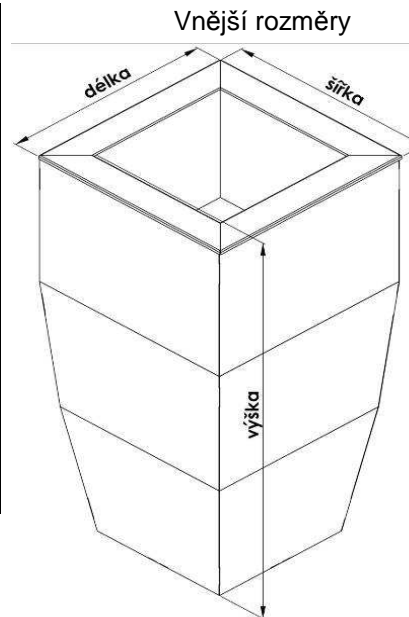

## Kolekce Elegant

platnost od : 1.1.2010

Název	Vnější rozměr			Vnitřní rozměr vany			Objednání		Cena	
	délka mm	šířka mm	výška mm	délka mm	šířka mm	hloubka mm	SZ	Reg. Číslo	bez DPH	s DPH
sleek	360	360	600	220	220	180	950	320005012	1 260 Kč	1 512 Kč
	360	360	900	220	220	180	950	320005013	1 560 Kč	1 872 Kč
dressy	460	460	600	320	320	260	950	320005022	1 490 Kč	1 788 Kč
	460	460	900	320	320	260	950	320005023	2 112 Kč	2 534 Kč
natty	520	520	600	380	380	300	950	320005032	1 860 Kč	2 232 Kč
	520	520	900	380	380	300	950	320005033	2 580 Kč	3 096 Kč
snappy	680	680	600	540	540	420	950	320005042	2 940 Kč	3 528 Kč
	680	680	900	540	540	420	950	320005043	4 240 Kč	5 088 Kč